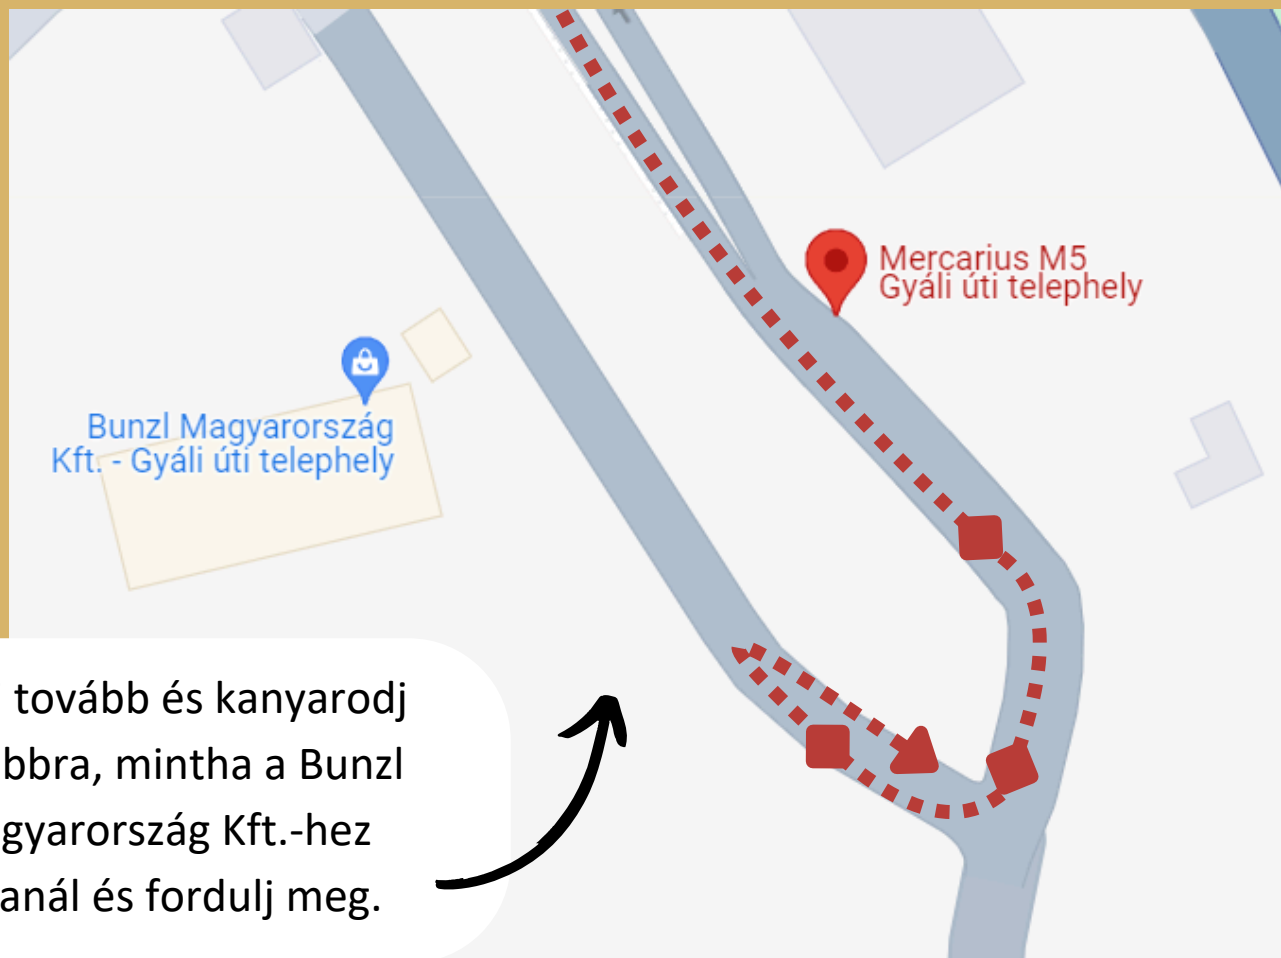

# MEGKÖZELÍTÉSE GYÁLI ÚTI FELÜLJÁRÓ FELŐL A.

1.

A Könyves Kálmán körútról fordulj rá a Gyáli úti felüljáróra.

2.

Haladj végig a Gyáli úti felüljárón.

3.

A kereszteződésnél ne haladj tovább a Gyáli úton, hanem fordulj le az Ecseri útra, ahol az első lehetőségénél fordulj balra.

# MEGKÖZELÍTÉSE GYÁLI ÚTI FELÜLJÁRÓ FELŐL B.

4.

Menj tovább egyenesen, ne kanyarodj le a Kiskalmár utcára.

5.

Haladj egyenesen, balkéz felé fogod látni a Mercarius Gyáli úti telephelyét, azonban kötelező haladási irány van egyenesen, illetve záró vonal tiltja a balra kanyarodás lehetőségét.

# MEGKÖZELÍTÉSE GYÁLI ÚTI FELÜLJÁRÓ FELŐL B.

6.

Menj tovább és kanyarodj be jobbra, mintha a Bunzl Magyarország Kft.-hez tartanál és fordulj meg.

7.

Miután megfordultál, kanyarodj ki balra és immáron akadálytalanul be tudsz fordulni Mercarius Gyáli úti telephelyére.