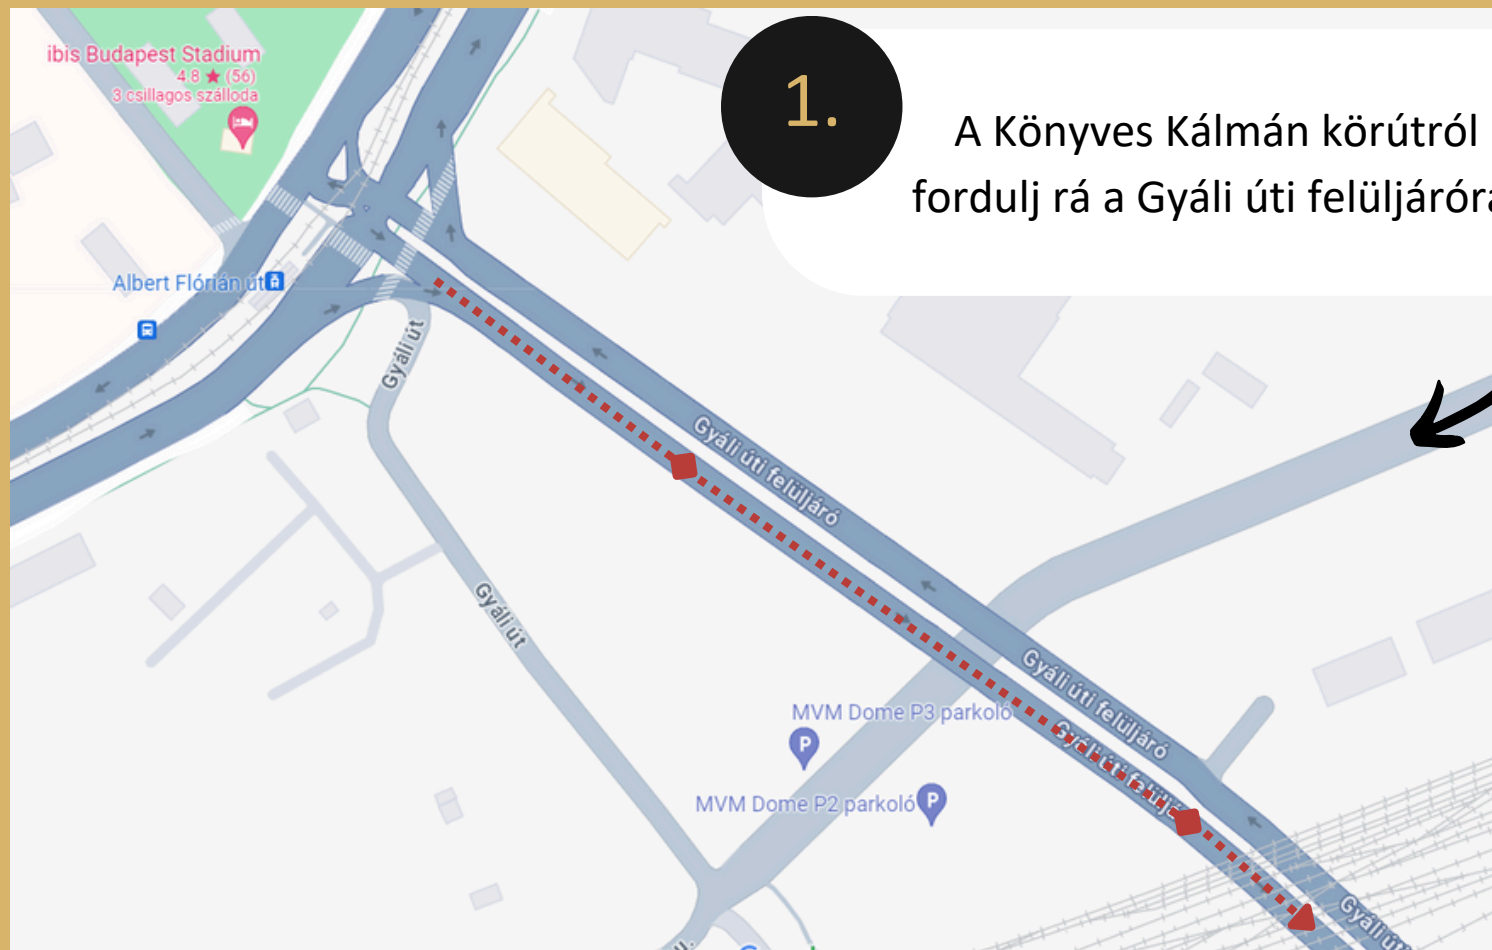

# MEGKÖZELÍTÉSE GYÁLI ÚTI FELÜLJÁRÓ FELŐL A.

1.

A Könyves Kálmán körútról fordulj rá a Gyáli úti felüljáróra.

2.

Haladj végig a Gyáli úti felüljárón.

3.

A kereszteződésnél ne haladj tovább a Gyáli úton, hanem fordulj le az Ecseri útra, ahol az első lehetőségénél fordulj balra.

# MEGKÖZELÍTÉSE GYÁLI ÚTI FELÜLJÁRÓ FELŐL B.

4.

Menj tovább egyenesen, ne kanyarodj le a Kiskalmár utcára.

5.

Haladj egyenesen, balkéz felé fogod látni a Mercarius Gyáli úti telephelyét, azonban kötelező haladási irány van egyenesen, illetve záró vonal tiltja a balra kanyarodás lehetőségét.

# MEGKÖZELÍTÉSE GYÁLI ÚTI FELÜLJÁRÓ FELŐL B.

6.

Menj tovább és kanyarodj be jobbra, mintha a Bunzl Magyarország Kft.-hez tartanál és fordulj meg.

7.

Miután megfordultál, kanyarodj ki balra és immáron akadálytalanul be tudsz fordulni Mercarius Gyáli úti telephelyére.