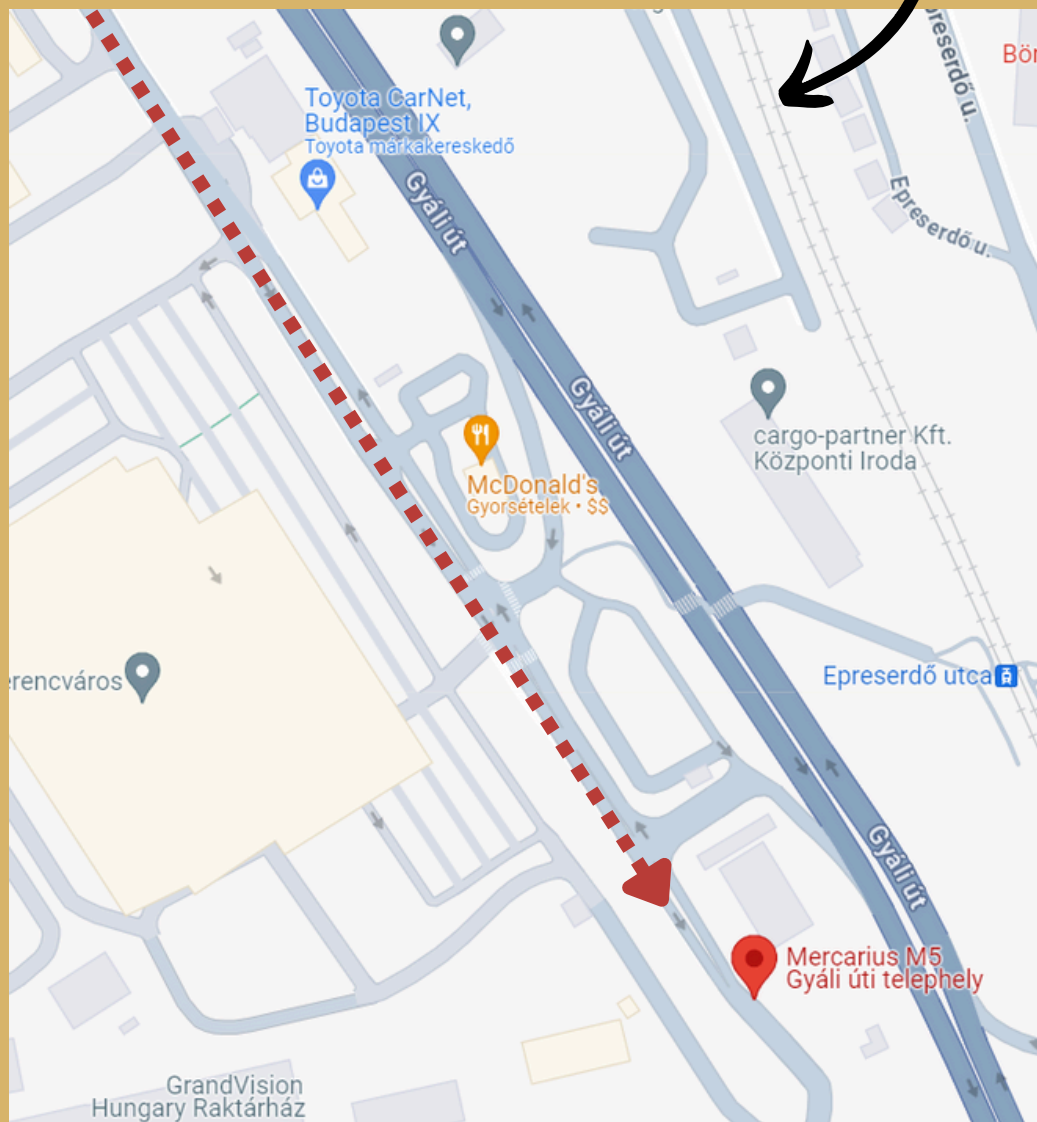

# MEGKÖZELÍTÉSE GYÁLI ÚTI FELÜLJÁRÓ FELŐL A.

1.

A Könyves Kálmán körútról fordulj rá a Gyáli úti felüljáróra.

2.

Haladj végig a Gyáli úti felüljárón.

3.

A kereszteződésnél ne haladj tovább a Gyáli úton, hanem fordulj le az Ecseri útra, ahol az első lehetőségénél fordulj balra.

# MEGKÖZELÍTÉSE GYÁLI ÚTI FELÜLJÁRÓ FELŐL B.

4.

Menj tovább egyenesen, ne kanyarodj le a Kiskalmár utcára.

5.

Haladj egyenesen, balkéz felé fogod látni a Mercarius Gyáli úti telephelyét, azonban kötelező haladási irány van egyenesen, illetve záró vonal tiltja a balra kanyarodás lehetőségét.

# MEGKÖZELÍTÉSE GYÁLI ÚTI FELÜLJÁRÓ FELŐL B.

6.

Menj tovább és kanyarodj be jobbra, mintha a Bunzl Magyarország Kft.-hez tartanál és fordulj meg.

7.

Miután megfordultál, kanyarodj ki balra és immáron akadálytalanul be tudsz fordulni Mercarius Gyáli úti telephelyére.