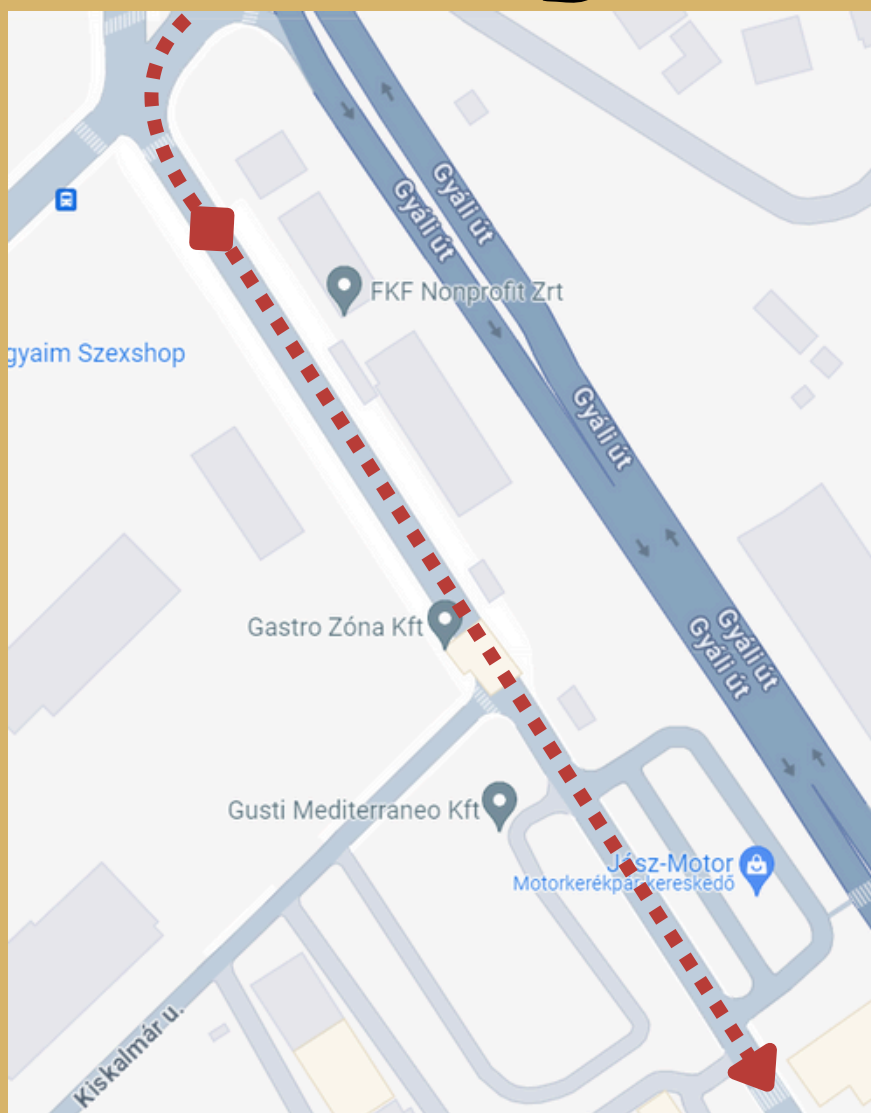

# MEGKÖZELÍTÉSE GYÁLI ÚTI FELÜLJÁRÓ FELŐL A.

1.

A Könyves Kálmán körútról fordulj rá a Gyáli úti felüljáróra.

2.

Haladj végig a Gyáli úti felüljárón.

3.

A kereszteződésnél ne haladj tovább a Gyáli úton, hanem fordulj le az Ecseri útra, ahol az első lehetőségénél fordulj balra.

# MEGKÖZELÍTÉSE GYÁLI ÚTI FELÜLJÁRÓ FELŐL B.

4.

Menj tovább egyenesen, ne kanyarodj le a Kiskalmár utcára.

5.

Haladj egyenesen, balkéz felé fogod látni a Mercarius Gyáli úti telephelyét, azonban kötelező haladási irány van egyenesen, illetve záró vonal tiltja a balra kanyarodás lehetőségét.

# MEGKÖZELÍTÉSE GYÁLI ÚTI FELÜLJÁRÓ FELŐL B.

6.

Menj tovább és kanyarodj be jobbra, mintha a Bunzl Magyarország Kft.-hez tartanál és fordulj meg.

7.

Miután megfordultál, kanyarodj ki balra és immáron akadálytalanul be tudsz fordulni Mercarius Gyáli úti telephelyére.